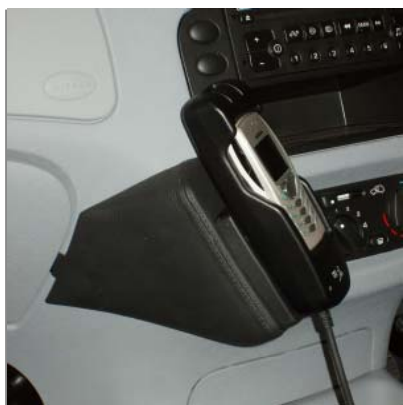

Einbauanleitung installation instruction

Art.-Nr.:
item# **187160**

RHD Citroen C2 / C3 / Pluriel

Blech vorsichtig in den Spalt der Mittelkonsole schieben

Insert metal plate carefully into gap of center console

Innerhalb des Handschuhfaches die beiliegende Schraube ins Blech eindrehen

Mount enclosed screw into metal plate within glove box

Änderungen vorbehalten Subject to change

Kuda-Phonebase GmbH

Industriestraße 16
D-49401 Damme

Insérez la tôle prudemment dans l'interstice du tunnel central du véhicule

Meta la chapa con cuidado en la rendija de la consola central

Vissez la vis jointe à l'intérieure de la boîte à gants dans la tôle